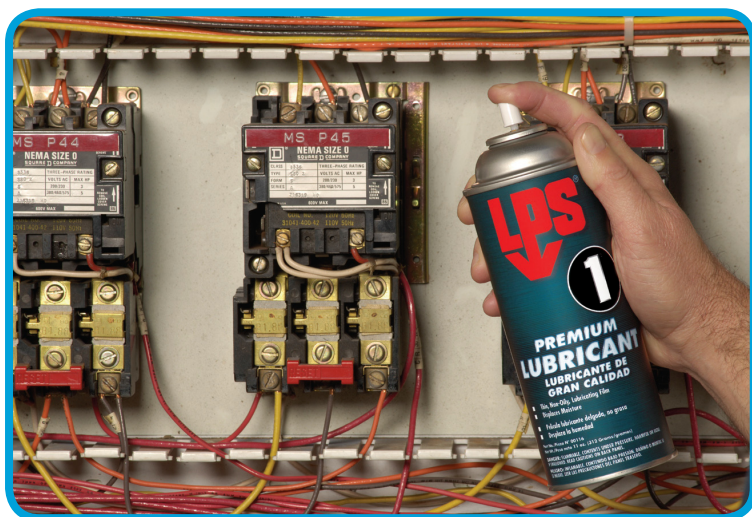

PIDÄ YRITYKSESI PINNALLA: Estä vesivahingoista aiheutuvat laiterikot LPS 1® -voiteluaineella!

Vuosittain erilaiset, veteen liittyvät luonnonilmiöt kuten tulvat ja erilaiset myrskyt vahingoittavat elektroniikkaa ja laitteistoja ympäri maailman. LPS 1® -voiteluaine voi kuitenkin estää vedelle altistuneen laitteistosi rikkoutumisen.

LPS 1® pelastaa mahdollisesti vesivahingosta kärsivät laitteet tunkeutumalla laitteisiin ja siirtämällä veden syrjään mahdollistaen näin turvallisemman laitekäynnistyksen. Sen lisäksi se puhdistaa ja voitelee laitteen. Täysin ilman rasvaa suoritettava suojaus pölyä ja likaa vastaan jatkuu myös laitekäynnistyksen jälkeen.